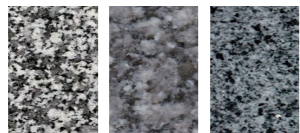

お洒落なデザインとお手頃価格が大人気

デザイン家族墓の魅力

お好きな石種をご予算に合わせてお選びいただけます。
本体デザイン費は一律になります

ポイント1

数十種類
以上の多種石種

ポイント2

お仏具全て
セットアップ

セットアップ内容
・ローソク立て ・花瓶
・お線香用香炉 ・水入れ