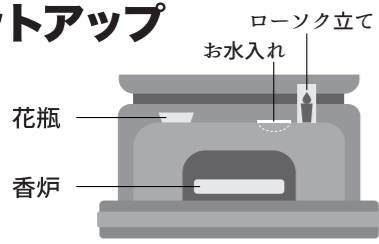

お洒落なデザインとお手頃価格が大人気

デザイン家族墓の魅力

お好きな石種をご予算に合わせてお選びいただけます。
本体デザイン費は一律になります

ポイント1

数十種類
以上の多種石種

ポイント2

お仏具全て
セットアップ

セットアップ内容
・ローソク立て ・花瓶
・お線香用香炉 ・水入れ

130cm

ポイント3

9体以上収納可能
耐震設計納骨室内棚

お骨壺は(5寸)9柱(人)納骨可能で
お一人でも多人数でも費用変動無し

限定
45区画
75万円
税込

ご家族様用
最高級白御影石の場合

創価 多宝樹木葬 家族墓霊園 の魅力

樹木葬墓の魅力